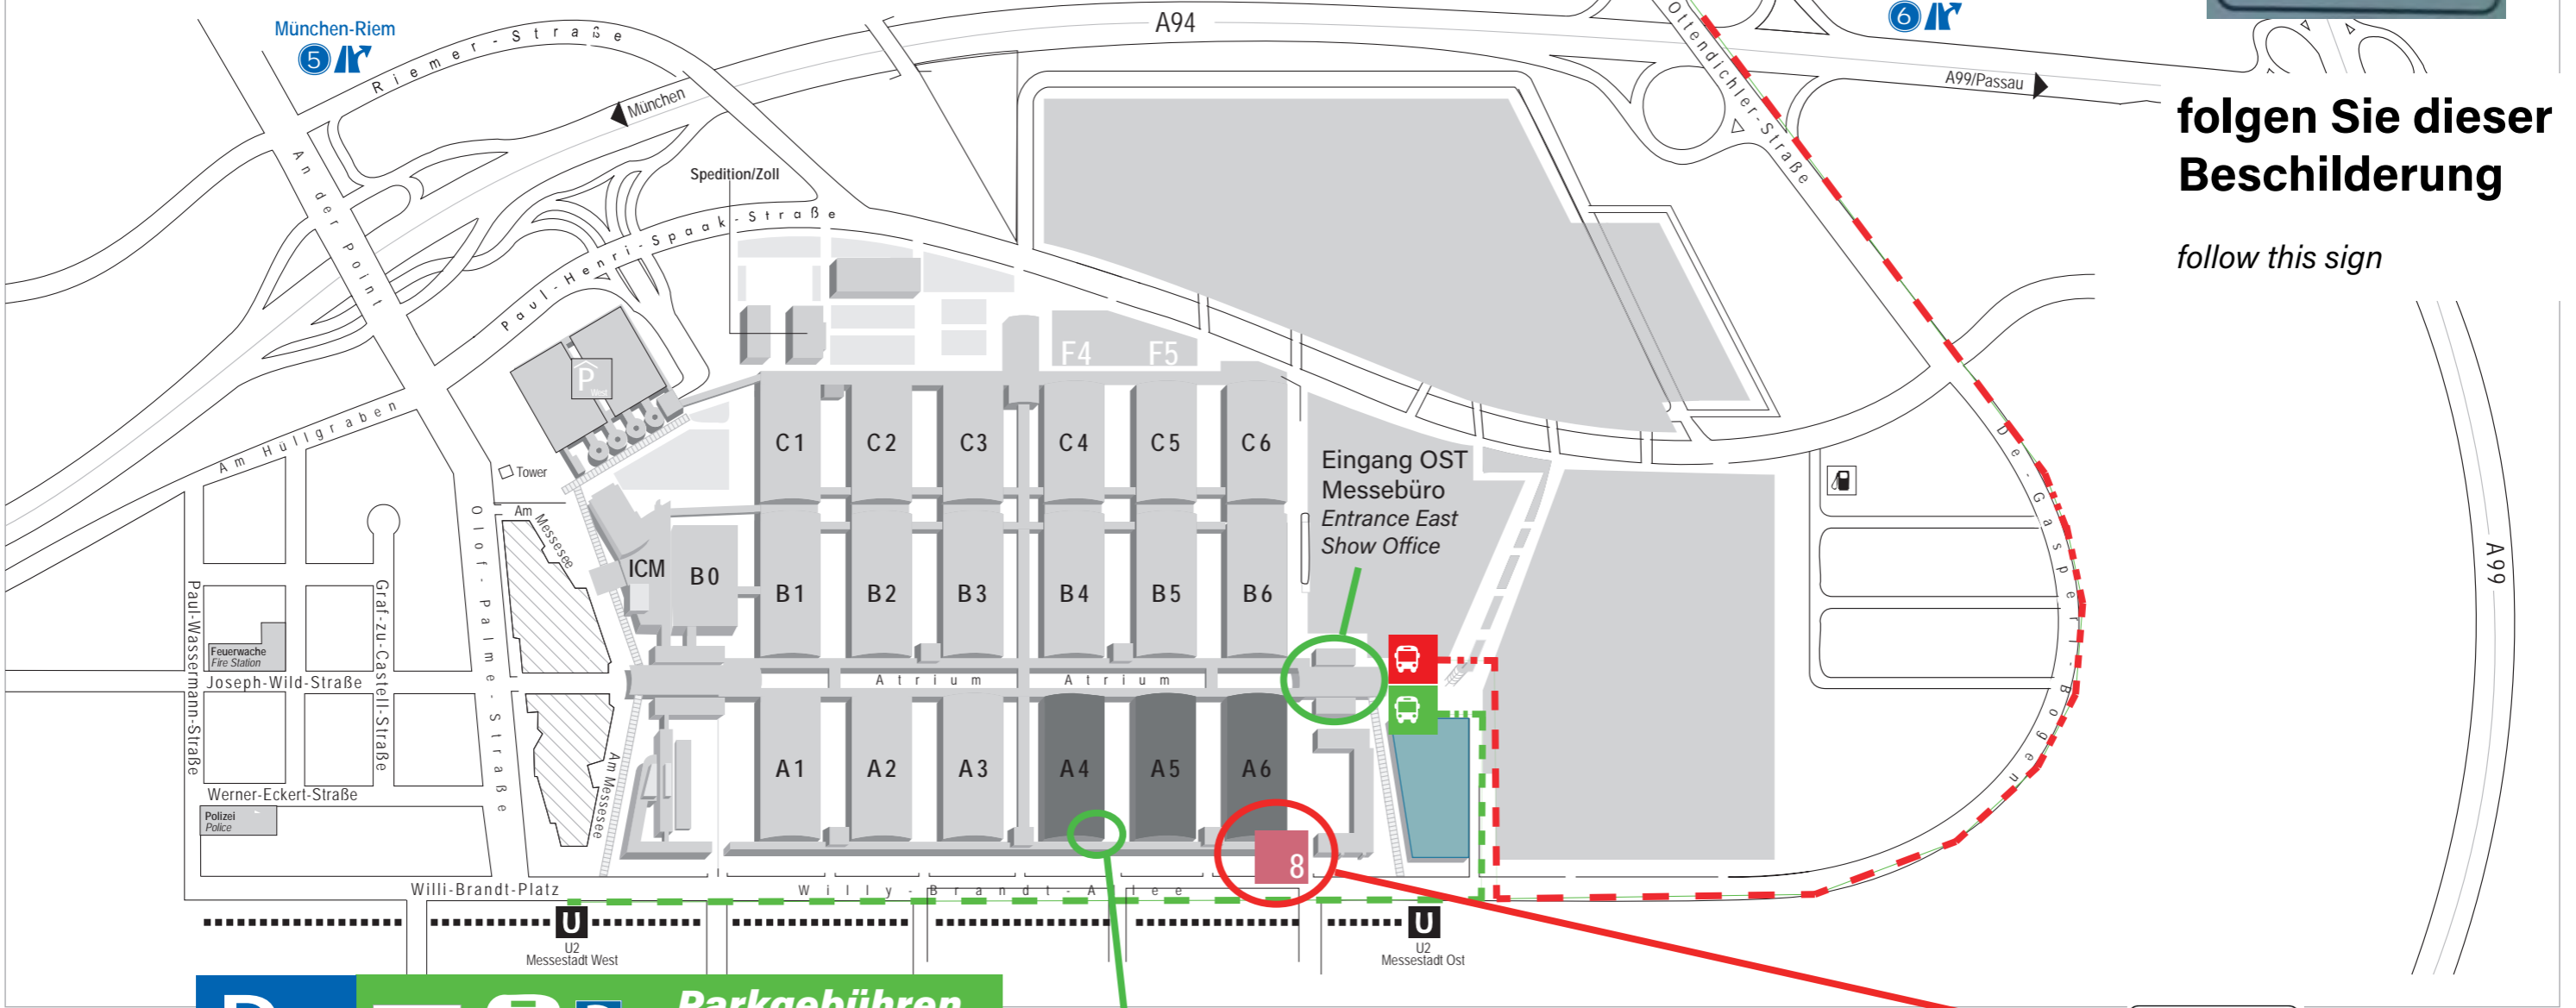

Besucher
Visitor
Reisegruppen
Group travels

kostenlos
free of charge
alle 15 min
every 15 minutes

	$\leq 3,5t$
	$\leq 7,5t / \leq 8 \text{ Meter}$ $\leq 7.5t / \leq 8 \text{ meters}$
	$> 7,5t / > 8 \text{ Meter}$ $> 7.5t / > 8 \text{ meters}$

Klausenstraße, 85609 Aschheim

folgen Sie dieser Beschilderung

follow this sign

P
Riem Arcaden

P

Besucher
Visitor

alle 15 min
every 15 minutes

Parkgebühren
1. + 2. Stunde: 1,20 € / Stunde
ab 3. Stunde: 2,00 € / Stunde

parking tariff
1. + 2. hour: € 1,20 / hour
> 3. hour: € 2,00 / hour

Willy-Brandt-Platz, 81829 München

Handwagen Verleih und Waren Aufbewahrungsstelle.
Abholung der Ware durch Einfahren auf das Gelände.
Handcart rental and goods storage point. Collection of goods by driving into the premises.